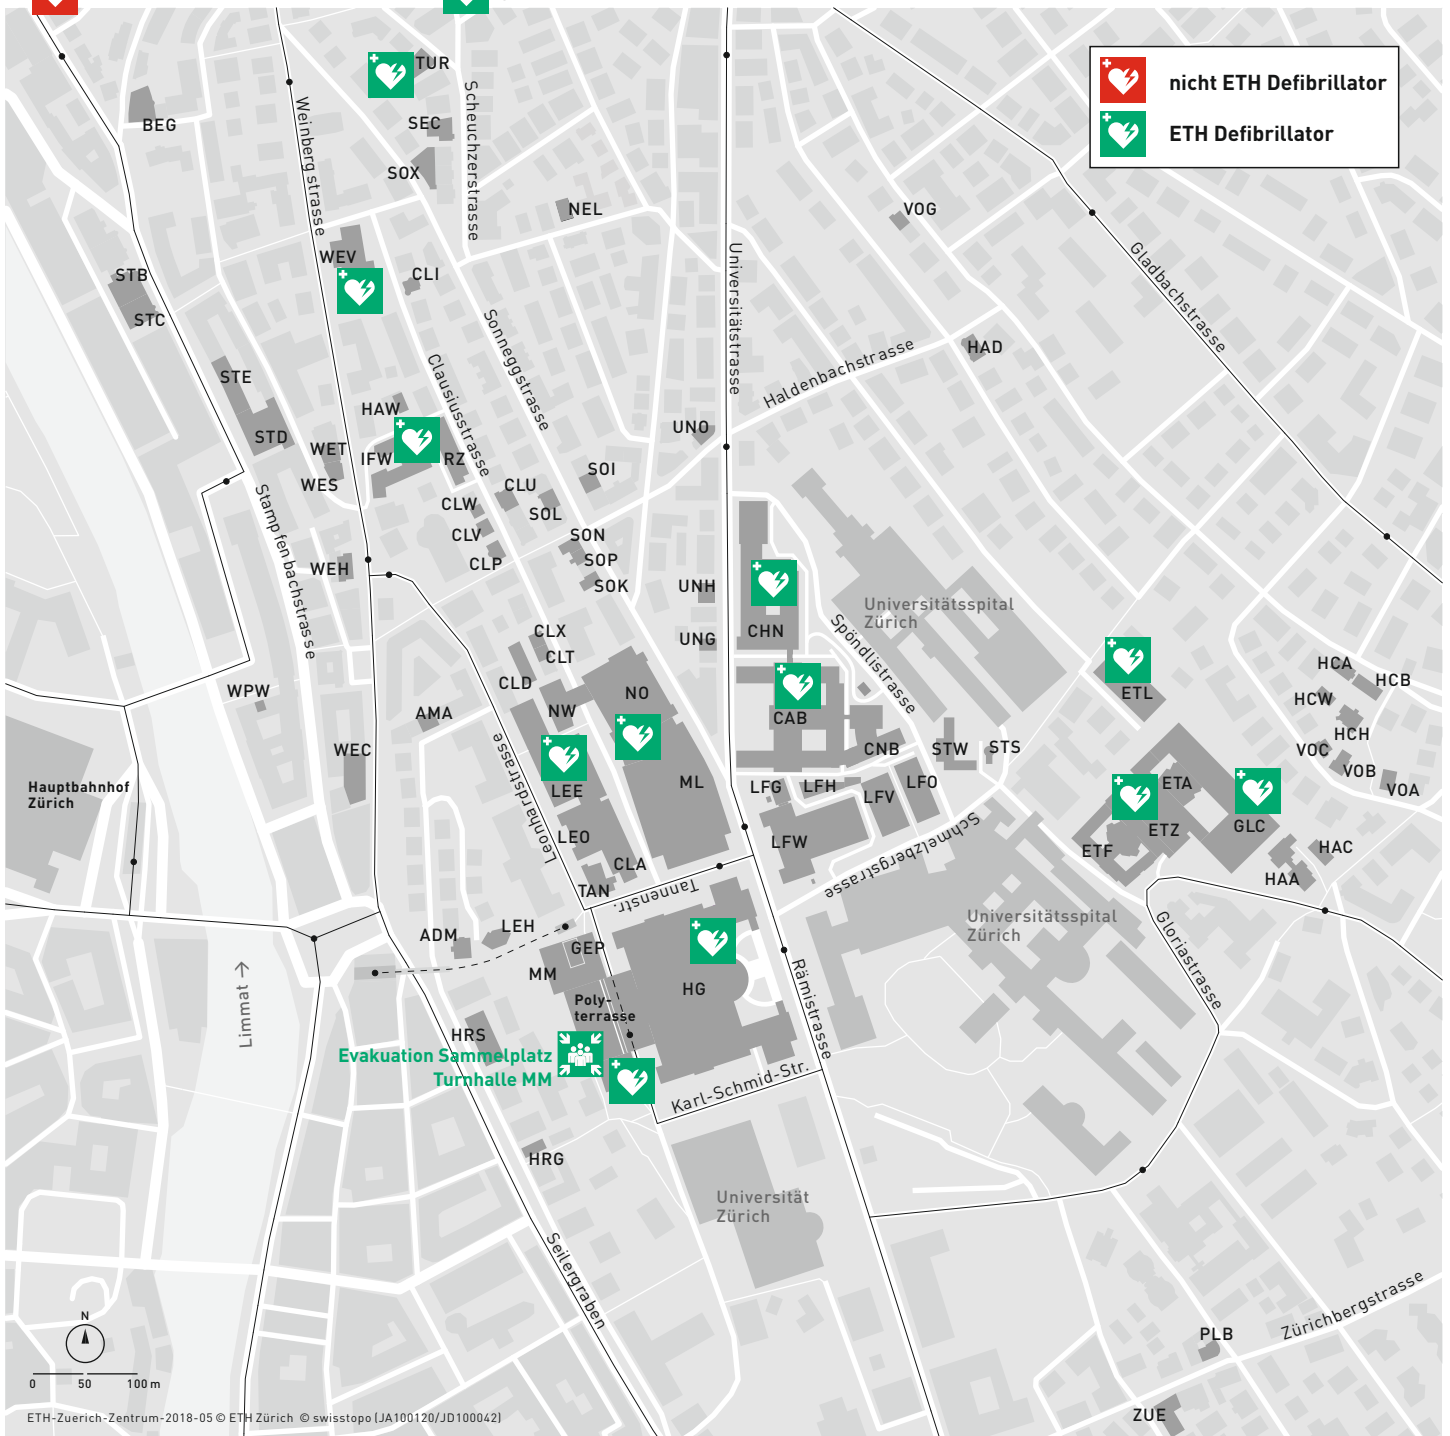

GLC E10.001 Eingangshalle
Gloriastrasse 39, Zürich

NO C 50 Halle Seite Clausiusstrasse
Sonneggstrasse 5, Zürich

WEV E 50 beim Eingang
Weinbergstrasse 56/58, Zürich

PFA

STF

SEW

- HCI** **E 30 Halle, Infokasten**
E 473.2 Gang
D 379.2 Gang
Vladimir-Prelog-Weg 1-5 / 10, Zürich
- HCP** **G 20 Eingang**
Leopold-Ruzicka-Weg 4, Zürich
- HEZ** **E 10 beim Eingang**
Schafmattstrasse 23, Zürich
- HIF** **C 80.001beim Eingang**
Laura-Hezner-Weg 7, Zürich
- HIL** **D 31.2 Haupthalle beim Erste-Hilfe-Raum**
Stefano-Francini-Platz 5, Zürich
- HIT** **E 10 Eingang, bei Postfächer**
Wolfgang-Pauli-Strasse 27, Zürich
- HPF** **C 10 beim Eingang**
Otto-Stern-Weg 1, Zürich
- HPH** **D 10 Halle, Eingang food market**
Joseph-von-Deschwanden-Platz 1, Zürich
- HPI** **F 12 Büro**
Wolfgang-Pauli-Strasse 14, Zürich
- HPL** **E 20 Eingang, Infomonitor**
Otto-Stern-Weg 7, Zürich
- HPS** **E 10 Eingang**
Robert-Gnehm-Platz 1, Zürich

OAT S 10.001 (14. OG) ETH Meeting Center
Andreasstrasse 5, Zürich

OCT E 10.0011 beim Eingang
Binzmühlestrasse 130, Zürich

ONA E 10 beim Eingang
Neunbrunnenstrasse 50, Zürich

	nicht ETH Defibrillator
	ETH Defibrillator

Lindau, Eschikon

FMG B 15 Bibliothek
Eschikon 33, Lindau

EHB E 10 Eingang
Eschikon 27, Lindau

SLS 1. OG Sekretariat
Eschikon 21, Lindau

Basel

- BSS** E 10.002 Haupteingang, Info Desk
Klingelbergstrasse 48, Basel
- BSA 1058** 6.60 beim D-BSSE Shop
Mattenstrasse 26, Basel
- BSD 1055** 5. Stock beim Liftvorplatz
Zufahrt über Mattenstrasse 26, Basel

Dübendorf

- DFA** E 50 Schlüsseltesor
Wangenstrasse 72, Dübendorf
- DFA** Hauptzugang Militärflugplatz
Wangenstrasse 40, Dübendorf

Schwerzenbach

- SLA** B 90
Schorenstrasse 16, Schwerzenbach

Schlieren

- SWS** 2. Stock beim USZ
Wagistrasse 18, 8952 Schlieren