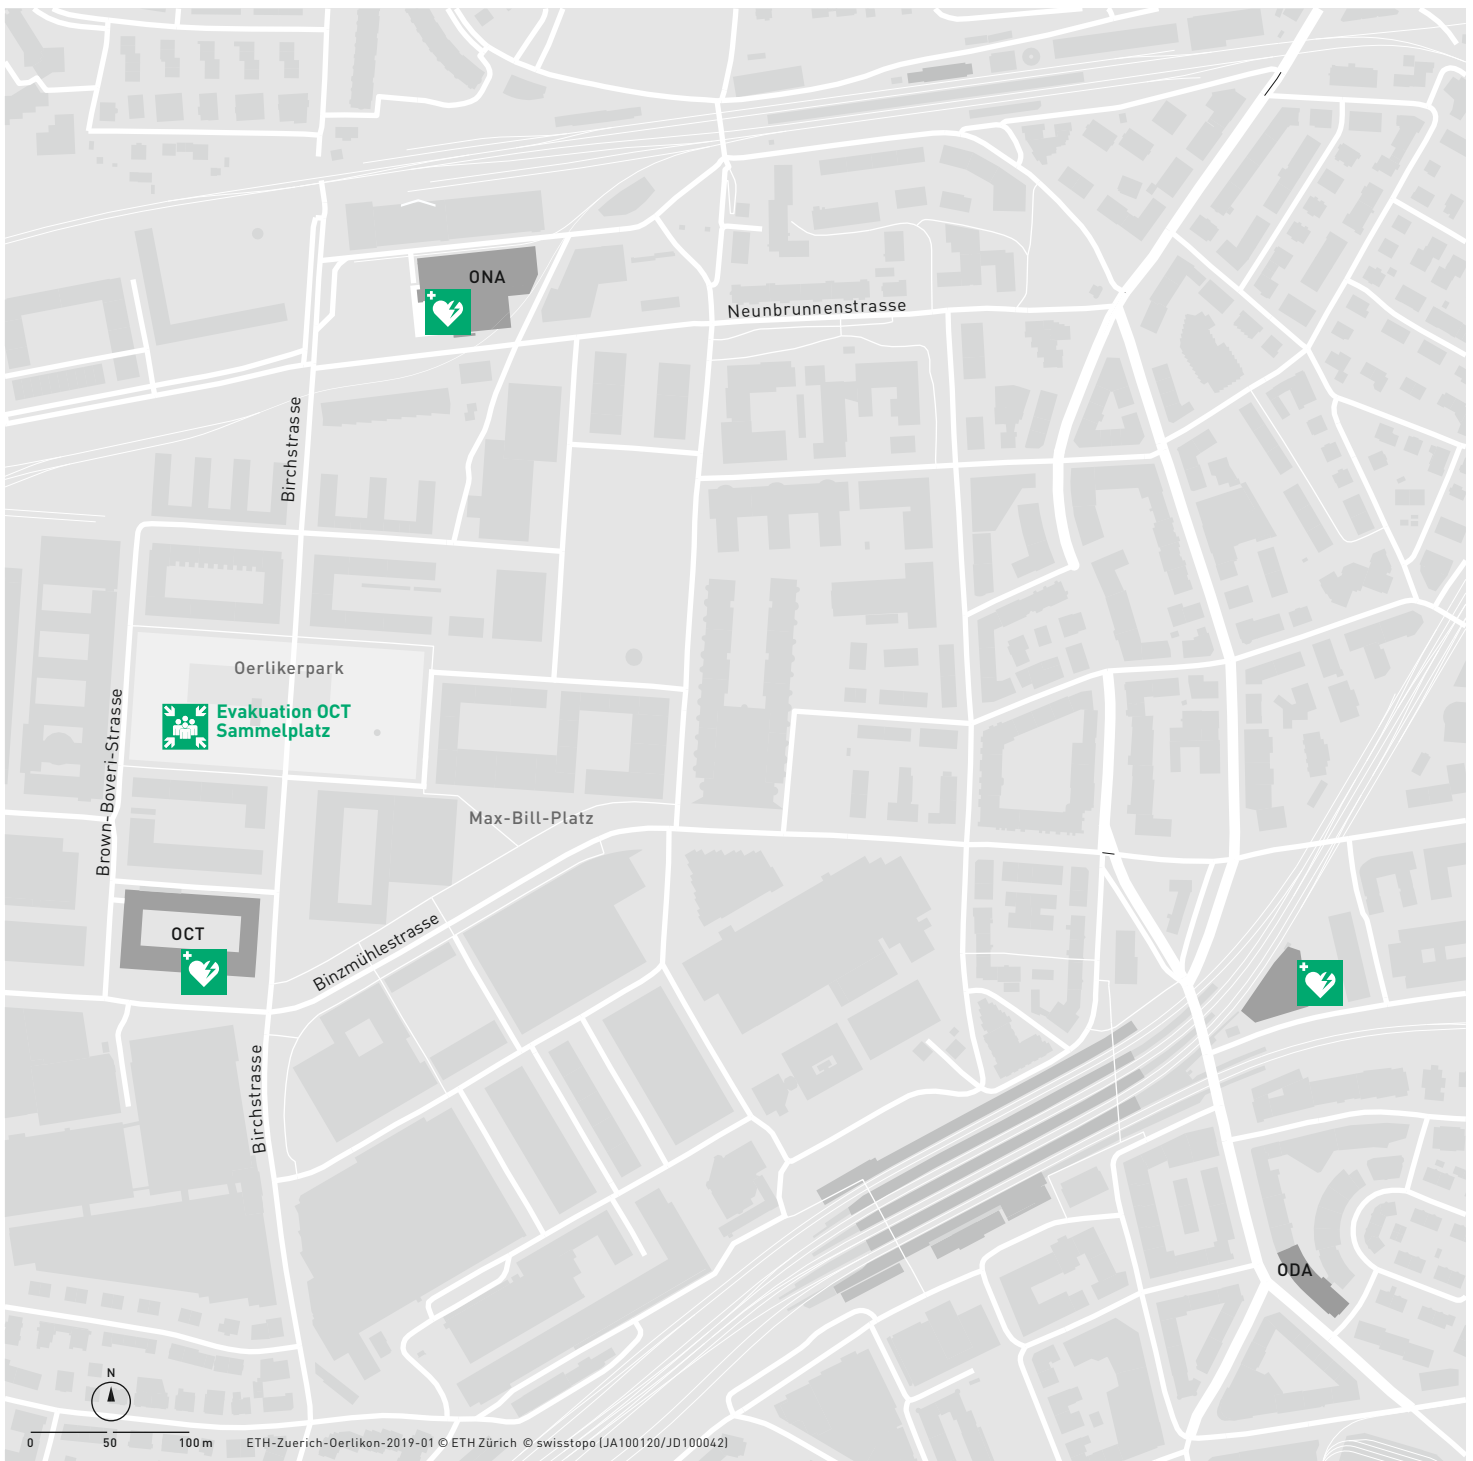

OAT S 10.001 (14. OG) ETH Meeting Center
Andreasstrasse 5, Zürich

OCT E 10.0011 beim Eingang
Binzmühlestrasse 130, Zürich

ONA E 10 beim Eingang
Neunbrunnenstrasse 50, Zürich