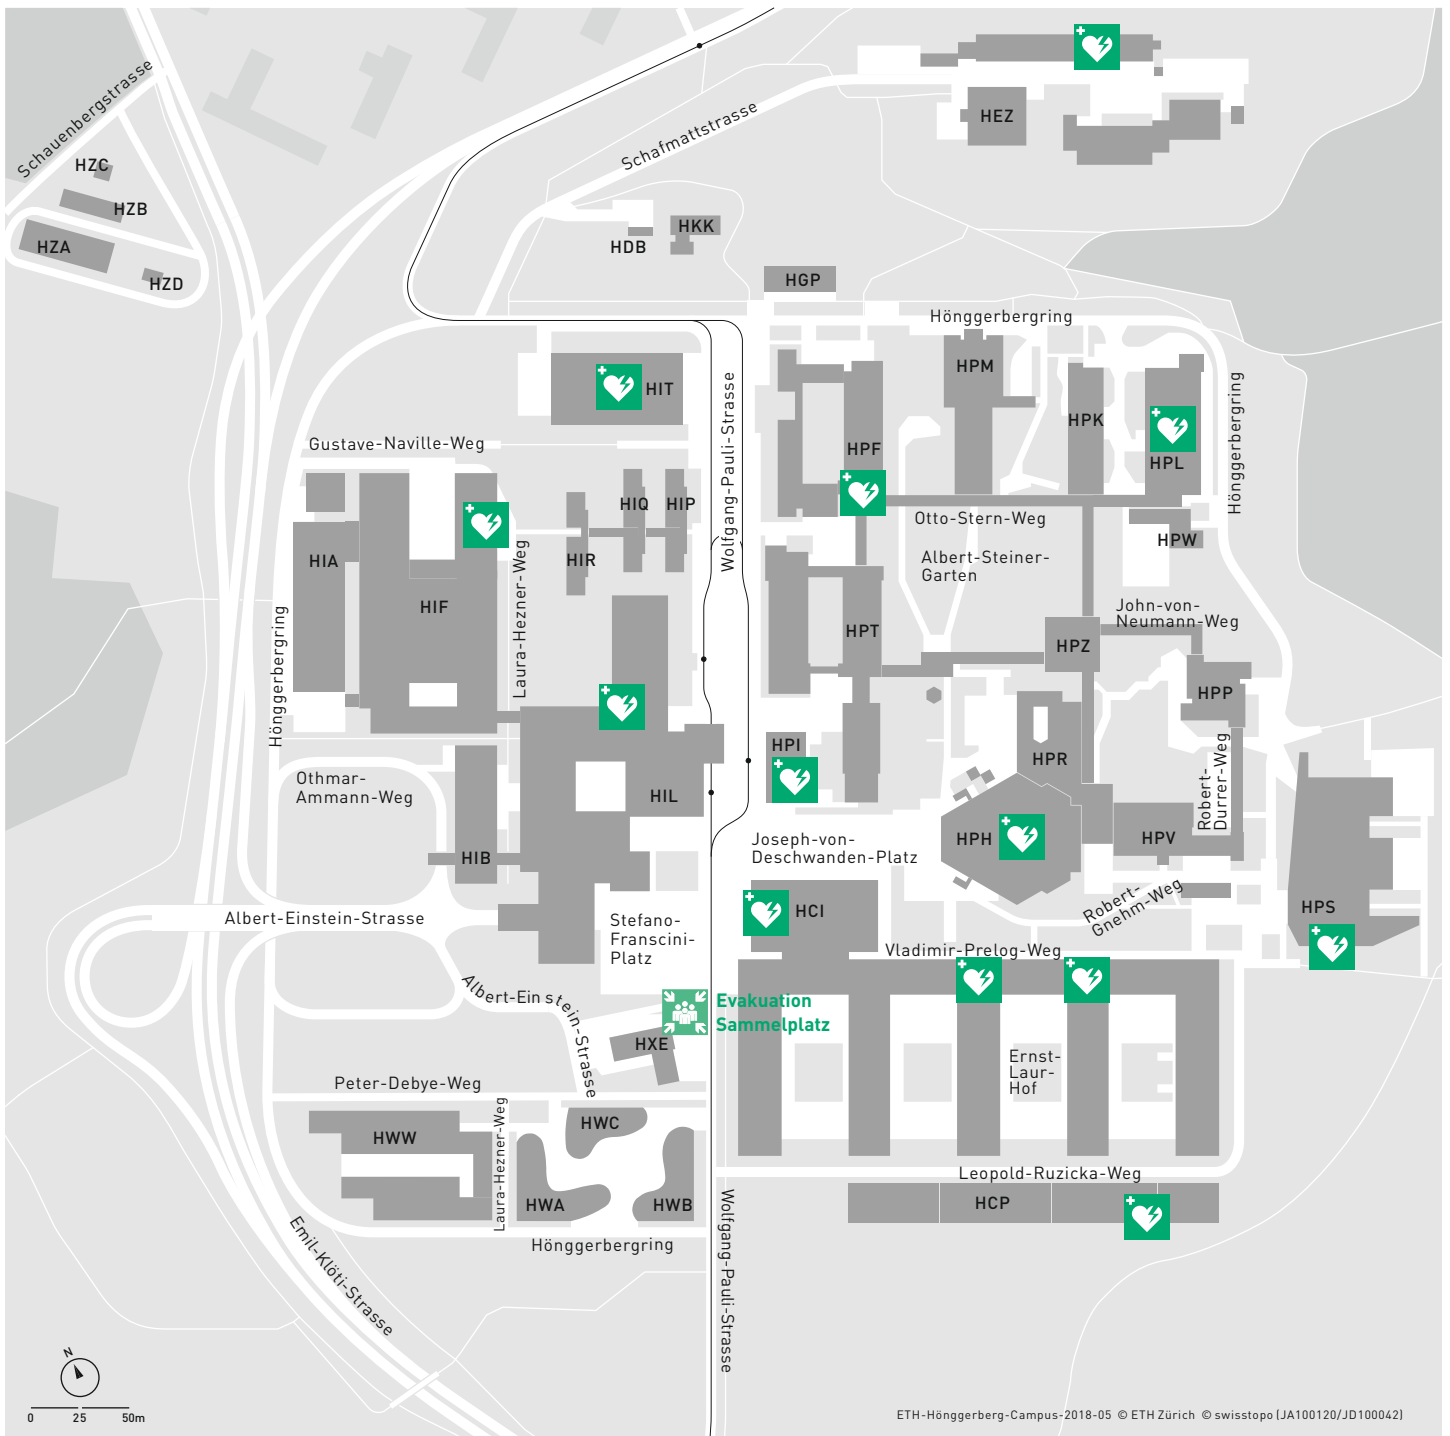

IFW E 30 beim Lift
Haldeneggsteig 4, Zürich

SEW B 10.001 im Gang
Scheuchzerstrasse 68, Zürich

ETL E 10 Treppenhaus
H 10 Treppenhaus
Physikstrasse 3, Zürich

LEE E 20 Vorraum Lift
Leonhardstrasse 21, Zürich

GLC E10.001 Eingangshalle
Gloriastrasse 39, Zürich

NO C 50 Halle Seite Clausiusstrasse
Sonneggstrasse 5, Zürich

WEV E 50 beim Eingang
Weinbergstrasse 56/58, Zürich

PFA

STF

SEW

- HCI** **E 30 Halle, Infokasten**
E 473.2 Gang
D 379.2 Gang
Vladimir-Prelog-Weg 1-5 / 10, Zürich
- HCP** **G 20 Eingang**
Leopold-Ruzicka-Weg 4, Zürich
- HEZ** **E 10 beim Eingang**
Schafmattstrasse 23, Zürich
- HIF** **C 80.001beim Eingang**
Laura-Hezner-Weg 7, Zürich
- HIL** **D 31.2 Haupthalle beim Erste-Hilfe-Raum**
Stefano-Francini-Platz 5, Zürich
- HIT** **E 10 Eingang, bei Postfächer**
Wolfgang-Pauli-Strasse 27, Zürich
- HPF** **C 10 beim Eingang**
Otto-Stern-Weg 1, Zürich
- HPH** **D 10 Halle, Eingang food market**
Joseph-von-Deschwanden-Platz 1, Zürich
- HPI** **F 12 Büro**
Wolfgang-Pauli-Strasse 14, Zürich
- HPL** **E 20 Eingang, Infomonitor**
Otto-Stern-Weg 7, Zürich
- HPS** **E 10 Eingang**
Robert-Gnehm-Platz 1, Zürich

Lindau, Eschikon

FMG B 15 Bibliothek
Eschikon 33, Lindau

EHB E 10 Eingang
Eschikon 27, Lindau

SLS 1. OG Sekretariat
Eschikon 21, Lindau

Basel

- BSS** E 10.002 Haupteingang, Info Desk
Klingelbergstrasse 48, Basel
- BSA 1058** 6.60 beim D-BSSE Shop
Mattenstrasse 26, Basel
- BSD 1055** 5. Stock beim Liftvorplatz
Zufahrt über Mattenstrasse 26, Basel

Dübendorf

- DFA** E 50 Schlüsseltesor
Wangenstrasse 72, Dübendorf
- DFA** Hauptzugang Militärflugplatz
Wangenstrasse 40, Dübendorf

Schwerzenbach

- SLA** B 90
Schorenstrasse 16, Schwerzenbach

Schlieren

- SWS** 2. Stock beim USZ
Wagistrasse 18, 8952 Schlieren