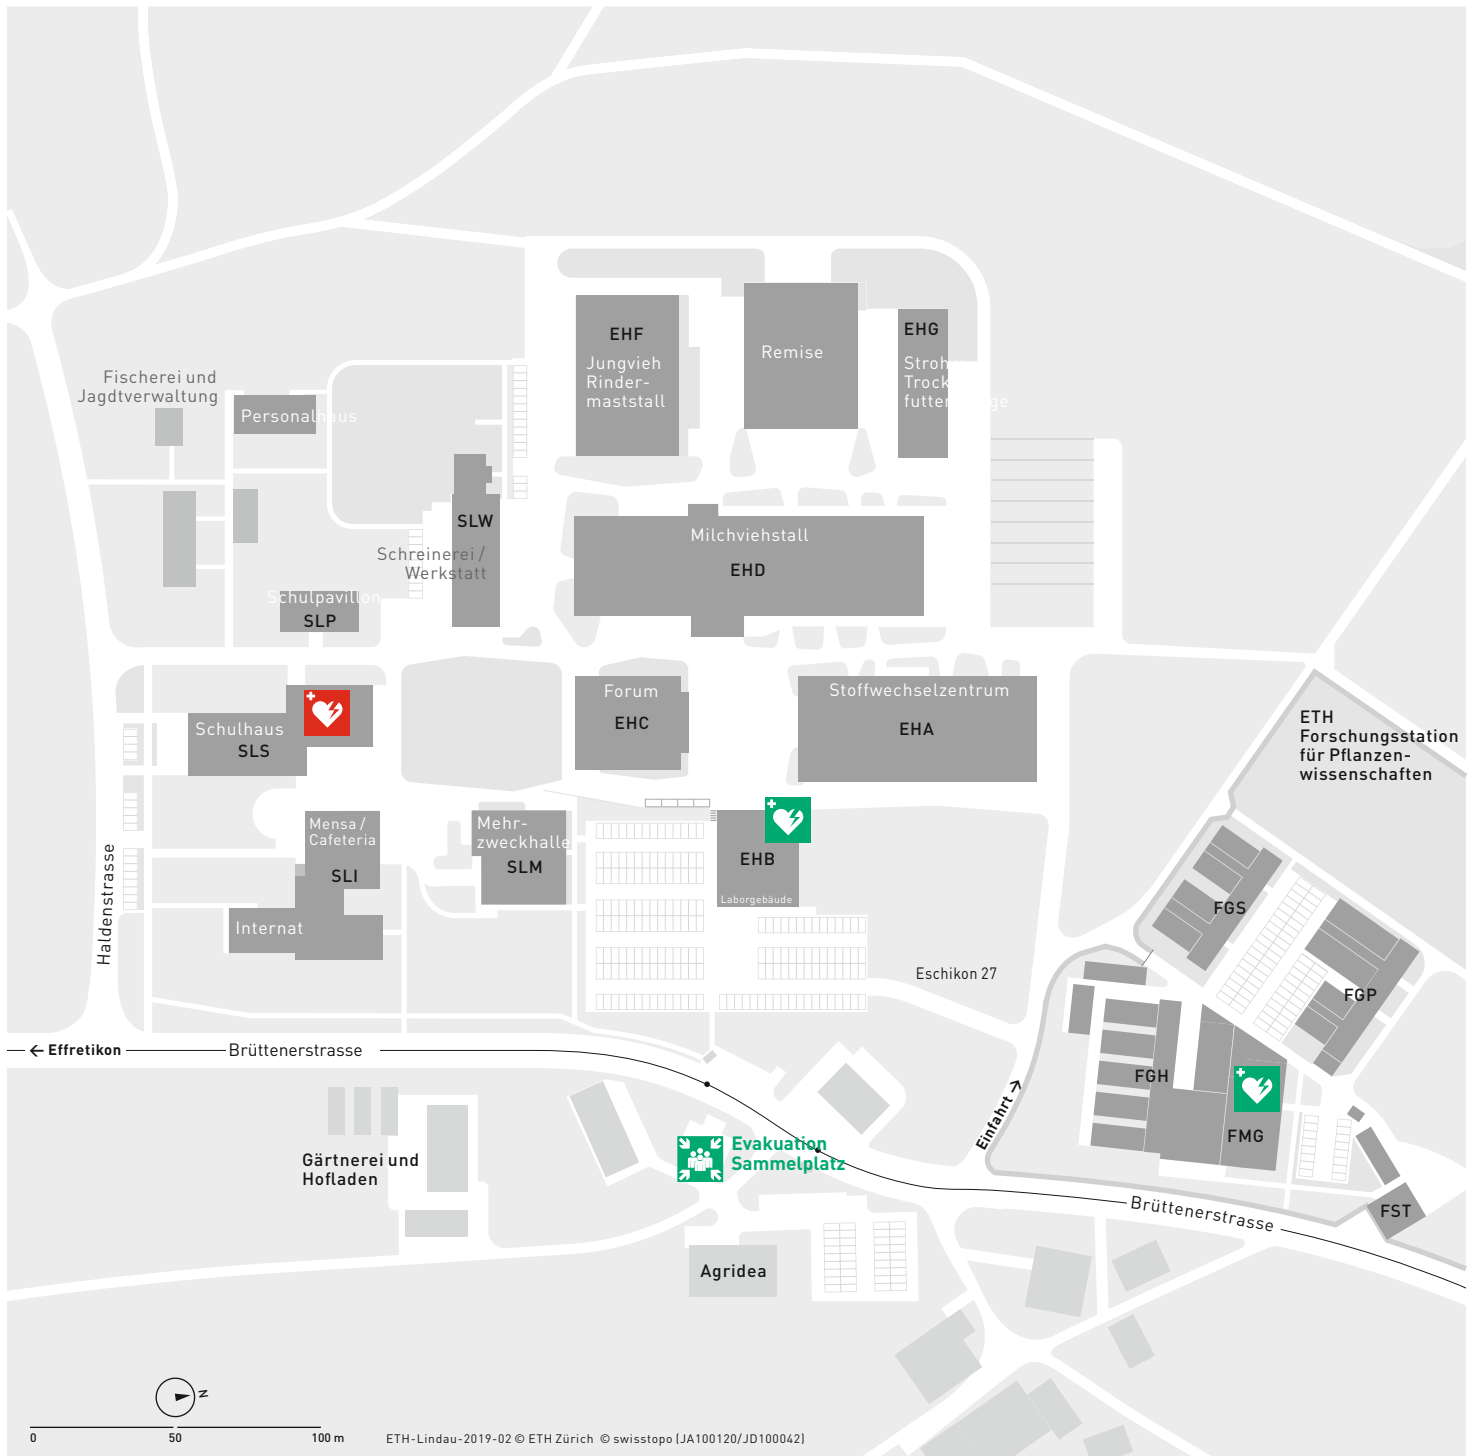

GLC E10.001 Eingangshalle
Gloriastrasse 39, Zürich

NO C 50 Halle Seite Clausiusstrasse
Sonneggstrasse 5, Zürich

WEV E 50 beim Eingang
Weinbergstrasse 56/58, Zürich

PFA

STF

SEW

- HCI** **E 30 Halle, Infokasten**
E 473.2 Gang
D 379.2 Gang
Vladimir-Prelog-Weg 1-5 / 10, Zürich
- HCP** **G 20 Eingang**
Leopold-Ruzicka-Weg 4, Zürich
- HEZ** **E 10 beim Eingang**
Schafmattstrasse 23, Zürich
- HIF** **C 80.001beim Eingang**
Laura-Hezner-Weg 7, Zürich
- HIL** **D 31.2 Haupthalle beim Erste-Hilfe-Raum**
Stefano-Francini-Platz 5, Zürich
- HIT** **E 10 Eingang, bei Postfächer**
Wolfgang-Pauli-Strasse 27, Zürich
- HPF** **C 10 beim Eingang**
Otto-Stern-Weg 1, Zürich
- HPH** **D 10 Halle, Eingang food market**
Joseph-von-Deschwanden-Platz 1, Zürich
- HPI** **F 12 Büro**
Wolfgang-Pauli-Strasse 14, Zürich
- HPL** **E 20 Eingang, Infomonitor**
Otto-Stern-Weg 7, Zürich
- HPS** **E 10 Eingang**
Robert-Gnehm-Platz 1, Zürich

OAT S 10.001 (14. OG) ETH Meeting Center
Andreasstrasse 5, Zürich

OCT E 10.0011 beim Eingang
Binzmühlestrasse 130, Zürich

ONA E 10 beim Eingang
Neunbrunnenstrasse 50, Zürich

	nicht ETH Defibrillator
	ETH Defibrillator

Lindau, Eschikon

FMG B 15 Bibliothek
Eschikon 33, Lindau

EHB E 10 Eingang
Eschikon 27, Lindau

SLS 1. OG Sekretariat
Eschikon 21, Lindau

Basel

- BSS** E 10.002 Haupteingang, Info Desk
Klingelbergstrasse 48, Basel
- BSA 1058** 6.60 beim D-BSSE Shop
Mattenstrasse 26, Basel
- BSD 1055** 5. Stock beim Liftvorplatz
Zufahrt über Mattenstrasse 26, Basel

Dübendorf

- DFA** E 50 Schlüsseltesor
Wangenstrasse 72, Dübendorf
- DFA** Hauptzugang Militärflugplatz
Wangenstrasse 40, Dübendorf

Schwerzenbach

- SLA** B 90
Schorenstrasse 16, Schwerzenbach

Schlieren

- SWS** 2. Stock beim USZ
Wagistrasse 18, 8952 Schlieren