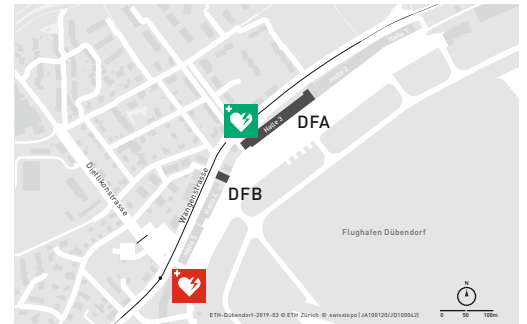

GLC E10.001 Eingangshalle
Gloriastrasse 39, Zürich

NO C 50 Halle Seite Clausiusstrasse
Sonneggstrasse 5, Zürich

WEV E 50 beim Eingang
Weinbergstrasse 56/58, Zürich

PFA

STF

SEW

- HCI** **E 30 Halle, Infokasten**
E 473.2 Gang
D 379.2 Gang
Vladimir-Prelog-Weg 1-5 / 10, Zürich
- HCP** **G 20 Eingang**
Leopold-Ruzicka-Weg 4, Zürich
- HEZ** **E 10 beim Eingang**
Schafmattstrasse 23, Zürich
- HIF** **C 80.001beim Eingang**
Laura-Hezner-Weg 7, Zürich
- HIL** **D 31.2 Haupthalle beim Erste-Hilfe-Raum**
Stefano-Francini-Platz 5, Zürich
- HIT** **E 10 Eingang, bei Postfächer**
Wolfgang-Pauli-Strasse 27, Zürich
- HPF** **C 10 beim Eingang**
Otto-Stern-Weg 1, Zürich
- HPH** **D 10 Halle, Eingang food market**
Joseph-von-Deschwanden-Platz 1, Zürich
- HPI** **F 12 Büro**
Wolfgang-Pauli-Strasse 14, Zürich
- HPL** **E 20 Eingang, Infomonitor**
Otto-Stern-Weg 7, Zürich
- HPS** **E 10 Eingang**
Robert-Gnehm-Platz 1, Zürich

Lindau, Eschikon

FMG B 15 Bibliothek
Eschikon 33, Lindau

EHB E 10 Eingang
Eschikon 27, Lindau

SLS 1. OG Sekretariat
Eschikon 21, Lindau

Basel

- BSS** E 10.002 Haupteingang, Info Desk
Klingelbergstrasse 48, Basel
- BSA 1058** 6.60 beim D-BSSE Shop
Mattenstrasse 26, Basel
- BSD 1055** 5. Stock beim Liftvorplatz
Zufahrt über Mattenstrasse 26, Basel

Dübendorf

- DFA** E 50 Schlüsseltesor
Wangenstrasse 72, Dübendorf
- DFA** Hauptzugang Militärflugplatz
Wangenstrasse 40, Dübendorf

Schwerzenbach

- SLA** B 90
Schorenstrasse 16, Schwerzenbach

Schlieren

- SWS** 2. Stock beim USZ
Wagistrasse 18, 8952 Schlieren